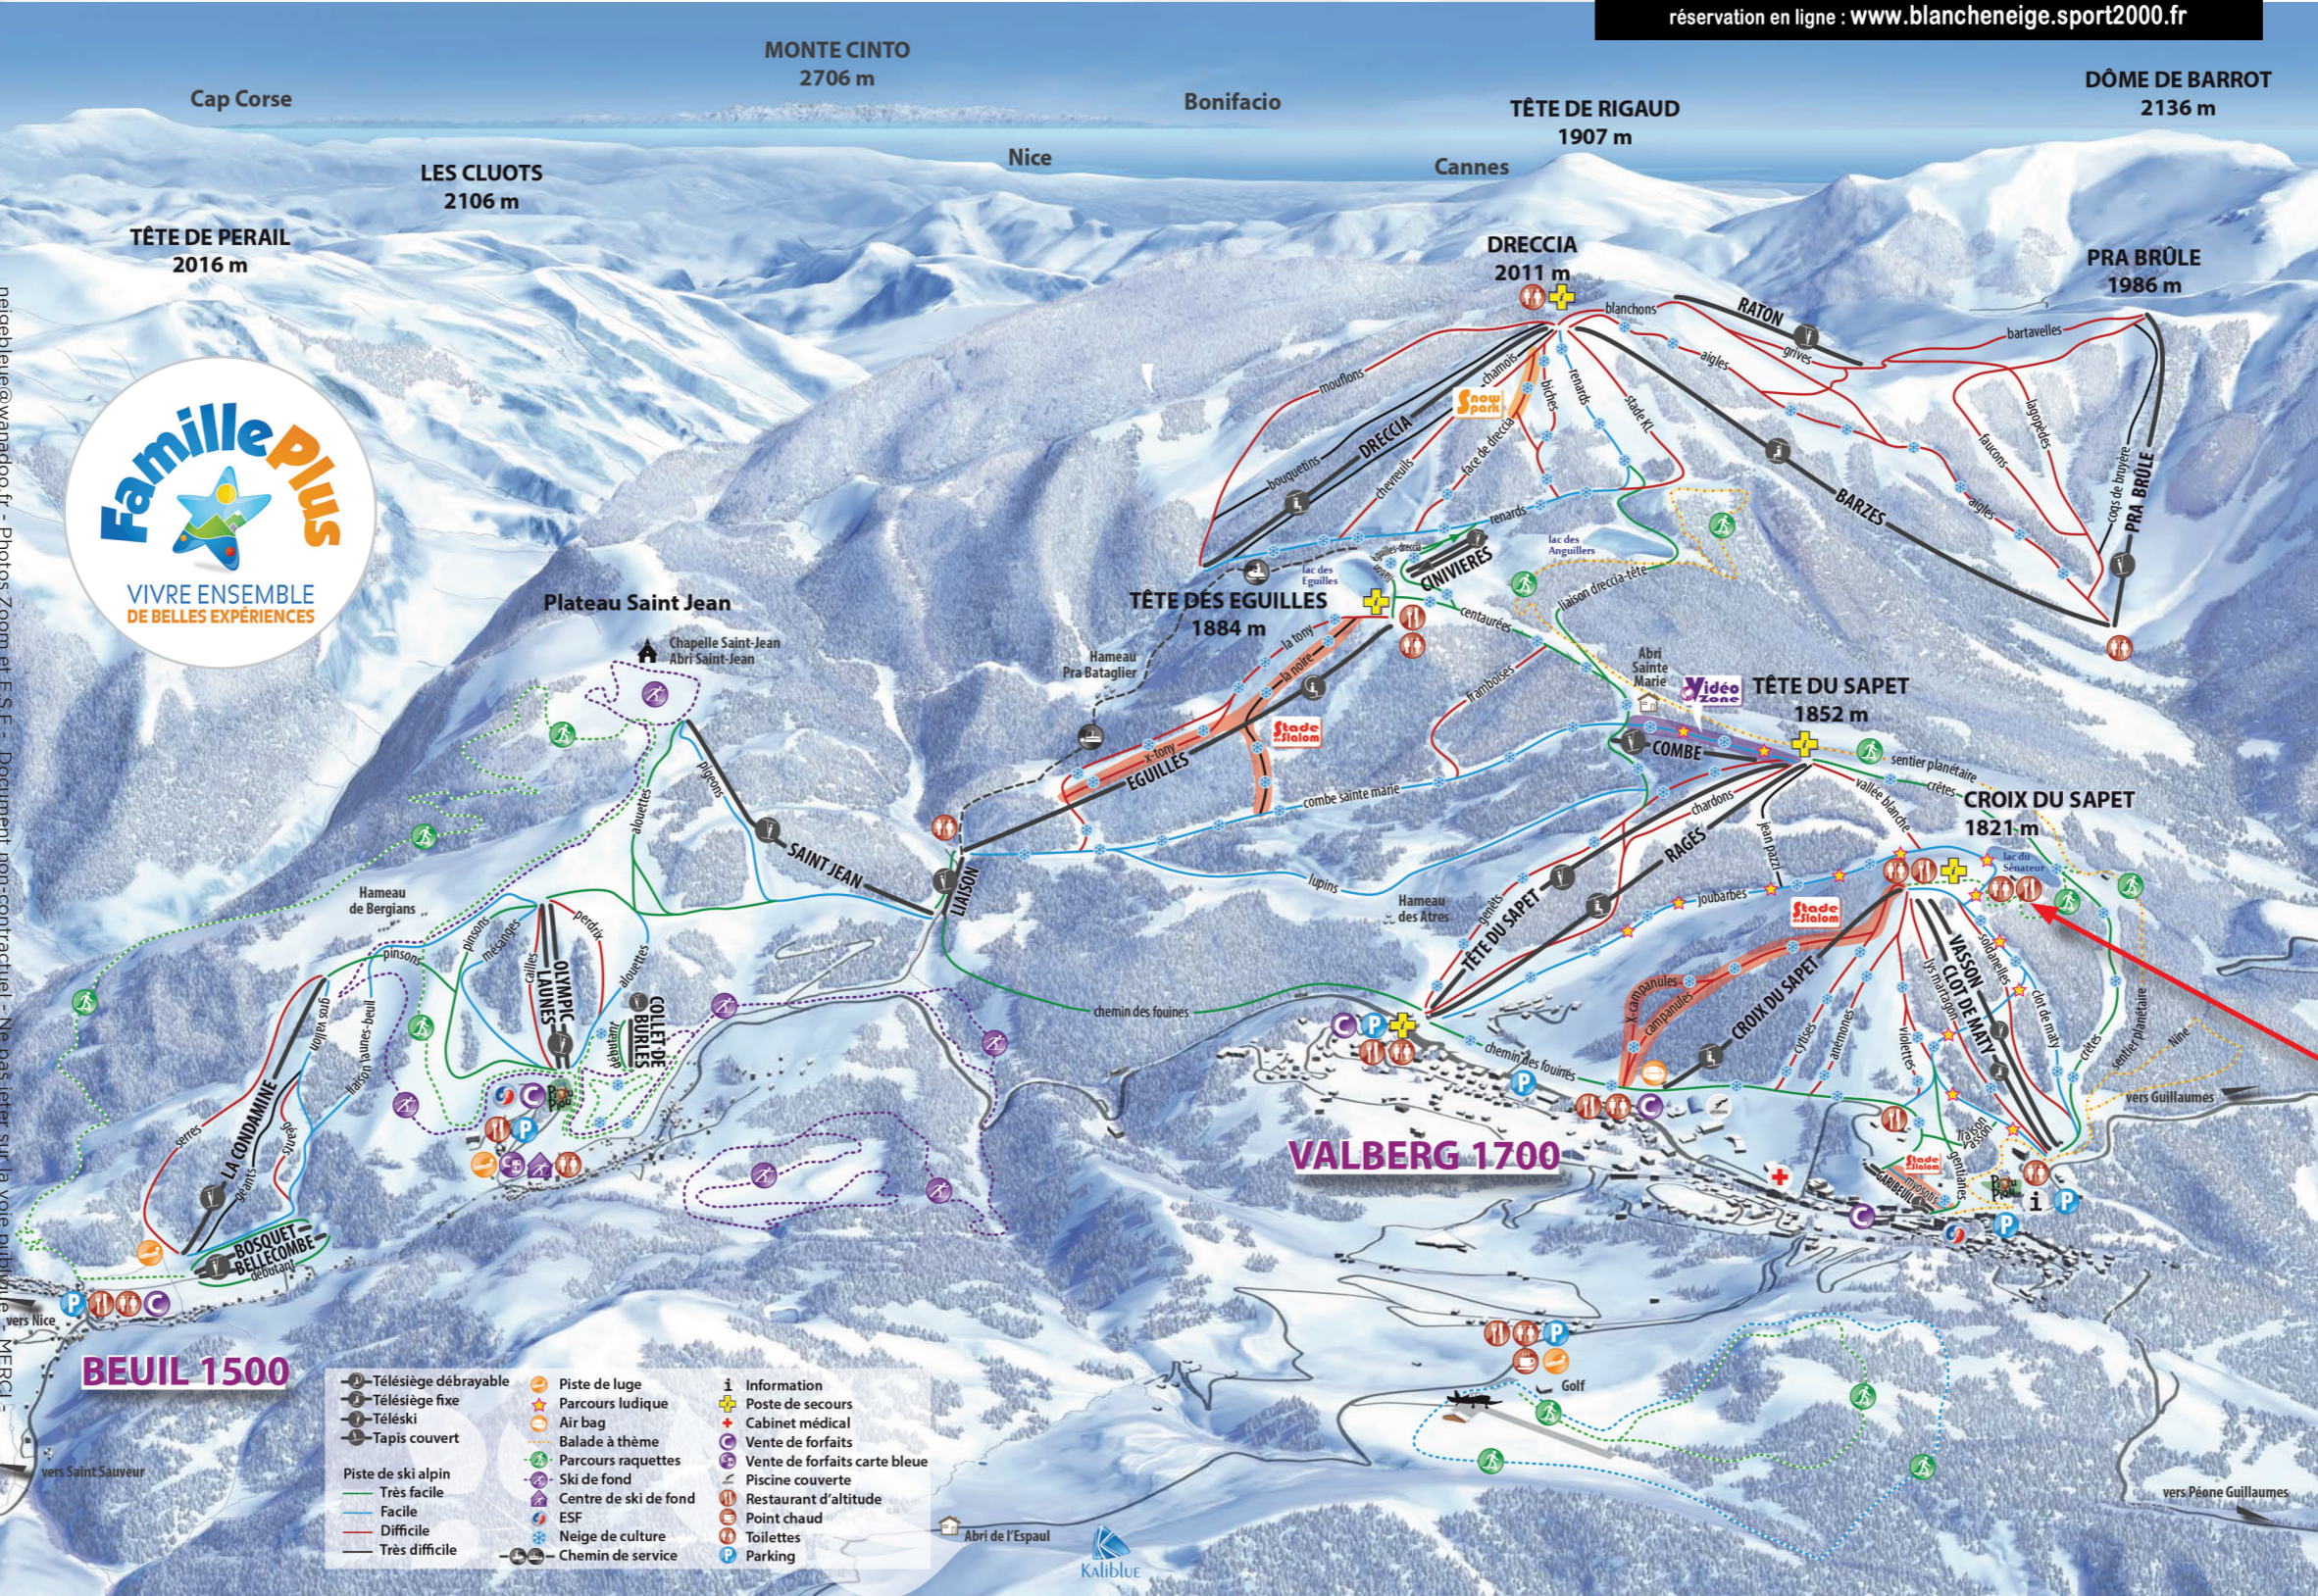

Restaurant les Mélézes
spécialités de montagne

Tél. 04 93 03 55 32

10102 l'après ski
95x50
maquette
19/03

Alti Sports
MOUNTAIN SPORTS

LOCATION VENTE
SKIS-SNOWS-VELOS

www.location-ski-valberg.fr

04.93.02.88.59 • altisports3@orange.fr • alti sports valberg
14, avenue de Valberg • 06470 PEONE

RESTAURANT & PIZZERIA - PIZZAS À EMPORTER

Le Chariot

04 93 02 55 22 • 06 84 81 65 50
PLACE CENTRALE, 06470 VALBERG
OUVERT TOUTE L'ANNÉE • chariot06@orange.fr

MIDI & SOIR
TERRASSE
PARKING

LE RESTAURANT

Pizzas au feu de bois | Cuisine de tradition
Rebloche à la braise (réservation obligatoire)
Desserts maison

CENTRE VILLAGE BEUIL | 04 93 02 32 52

INTERSPORT FRONT DE NEIGE

LOCATION · VENTE · RÉPARATION SPORTSWEAR

Tél. : 04 93 02 50 21
Imm. le CHRISTIANIA à côté de l'ESF · 1, av. de Valberg
Réservez en ligne : www.intersport-rent.fr

BLANCHE NEIGE SPORTS

04 93 02 57 89
SPORT 2000

Location · Vente · Réparation
Tarifs de groupe
Sportsweat · Accessoires
réservation en ligne : www.blancheneige.sport2000.fr

Le Schuss

FABRICATION MAISON
Socca • Pizzas
Pâtes fraîches • Sandwicherie

T. 04 93 02 57 86
carovalberg@yahoo.fr • Chalet Edelweiss - 4, route Peone

Entreprise de Nettoyage
Copropriétés - Bureaux - Chalets

Déneigement · Espaces verts
Petits travaux · Débarras cave

CASTOR & POLLUX
+33 (0)6 61 41 49 59
castorpollux.tp@gmail.com

Le Sapet RESTAURANT BRASSERIE

Spécialités de Montagne
Suggestions à l'ardoise

OUVERT toute l'année

11, avenue de Valberg - 06470 Valberg
04.93.03.14.98 - lesapetvalberg@yahoo.com

VA VALBERG AGENCE

SPÉCIALISTE DE LA MONTAGNE

TRANSACTION · SYNDIC

Le Montclar - 06470 VALBERG
www.valberg-agence.com • info@valberg-agence.com
Tél.: 04 93 02 51 51

la Residence
Bar - Grill

8, route de Péone - 06470 Valberg +33(0)6.79.82.74.92

23 avenue de Valberg
06 470 Valberg
04 93 02 61 44
Pizzas au feu de bois, grillades, salades, pâtes, desserts maison

L'été au bord de la piscine, l'hiver au pied des pistes de La Croix du Sapet

Restaurant Les Farfelus

GUILLBERT SPORTS

LOCATION - VENTE
MATÉRIEL & HABILLEMENT

SPECIALISTE REPARATIONS
www.guilbert-sport.com

✓ Ponçage à la pierre
✓ Affûtage céramique
✓ Partage Infrarouge

04.93.02.63.68
guilbertsport@wanadoo.fr
Valberg - Place centrale

INTERSPORT AU PIED DES PISTES

LOCATION · VENTE · RÉPARATION SPORTSWEAR

Tél. : 04 93 05 15 09
Imm. le VALBERGAN · 2, route de Guillaumes
Réservez en ligne : www.intersport-rent.fr

RESTAURANT D'ALTITUDE
wapiti lake

RESTAURANT BAR

07 72 22 24 13
lewapitivalberg@gmail.com
Lac du Sénateur - Valberg

À LIRE ABSOLUMENT

• **Date limite de réservation:** Pour un meilleur service, réservez le plus tôt possible et minimum 72 heures avant le début des cours soit par internet (esf-valberg.com), soit via le formulaire en ligne (esf-valberg.com).

• **Règlement:** Toute inscription doit être accompagnée d'un versement correspondant au prix global de vos réservations de cours. Aucune

réservation ne pourra se faire sans règlement.

• **Annulations:** Elles seront prises en compte uniquement lorsqu'elles sont faites par mail avant le début du cours.

• **Confirmation:** Tous nos tickets de cours sont maintenant sur l'application MyESF, l'impression n'est plus obligatoire. Les moniteurs

ont également la liste des inscrits sur leurs smartphone.

• **Remontées mécaniques:** Elles ne sont pas comprises dans le tarif des cours.

• **Équipement:** celui-ci n'est pas fourni. Prévoir Skis, Chaussures et Casque. Les bâtons en plus à partir de la 1ère étoile.

• **Assurances:** Aucune assurance n'est incluse dans les cours. Nous vous conseillons de souscrire une assurance type carte-neige auprès de l'ESF

• **Droit à l'image:** Votre inscription vous engage implicitement à accepter que les éventuelles photos ou vidéo prises lors des

activités de l'ESF de Valberg Beuil soient utilisées et diffusées dans nos supports de communication ou sous toute forme rattachée à l'image de l'école, sans contrepartie aucune.

• **Le remboursement des cours achetés par chèques vacances** ne sera que sous forme d'avoir.